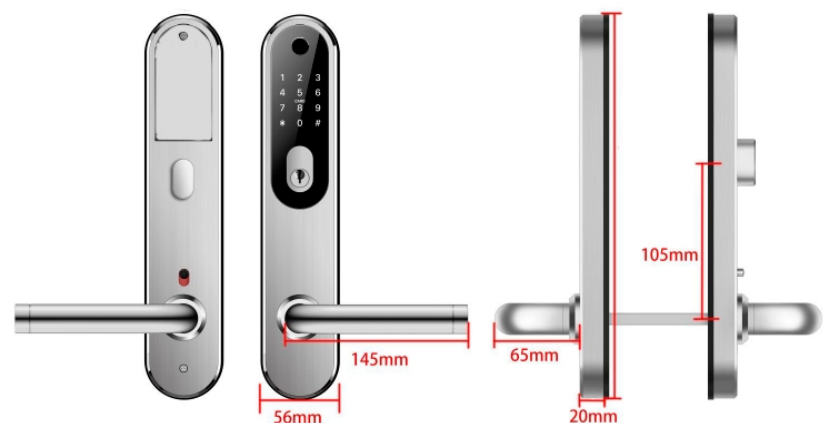

Specifikationer

Mål	300x57x21mm
Materiale	Rustfrit stål
Vægt	2.5kg
Miljø	-20 - 55°C Fugtighed: 0-95%
Batterier	4xAAA batterier
Dørtykkelse	35-85mm
Nøglebrikker	1000
Pinkode	150
Fjernbetjening	Ja
Fingeraftryk	200
Vandtæthed	IP55

T-Lock Oval

Zafe T-Lock er et elektronisk langskilt der styres fra en app. Den kan åbnes med kode, nøglebrik, fingeraftryk, fjernbetjening samt smartphone med bluetooth. Håndværkerkoder kan laves uden at være i nærheden af låsen. Den eksisterende låsekasse og mekaniske cylinder genbruges. Passer også til 3-punkts-låse.

Montage

Montagen sker gennem eksisterende huller i dør og låsekasse. Batteriskift foretages indefra.

Dimensioner

Denne vare kan tilsluttes til

Gateway Wifi/Lan

Varenr. (Wifi: 30200)
(Lan: 30202)

Trådløst kodetastatur