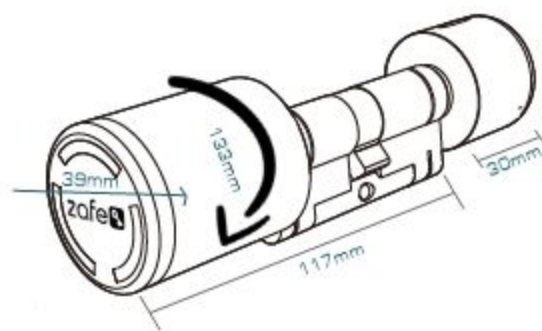

Specifikationer

| | |
|------------------|-----------------------------|
| Mål | 51x39x(133mm Omkreds) |
| Materiale | Rustfrit stål |
| Kommunikation | BLE Bluetooth (BLE4.1) |
| APP OS | Android 4.3/IOS7.0 above |
| Stand-by forbrug | 80mA |
| Strømforsyning | 2A |
| Oplåsningstid | 1,5S |
| Miljø | -25- 600°c Fugtighed: 0-98% |
| Vandtæthed | IP67 |
| Nøglebrikker | 1000 |

Zafe E-Cylinder Pro DIN

Zafe E-Cylinder er en elektronisk adgangskontrol enhed der erstatter den eksisterende mekaniske nøglecylinder. Den styres fra TTLock APP, og kan åbnes med nøglebrik.

Kan også monteres på Ruko-kasselåse.

Montage

Monteres direkte på de eksisterende skruer

Dimensioner

Denne vare kan tilsluttes til

| | | | |
|----------------------------------------------------------------------------------------------------------------------------|------------------------------------------------------------------------------------------------------|------------------------------------------------------------------------------------------------------|--------------------------------------------------------------------------------------------------------|
|  Varenr. (WiFi) 30000 (Lan) 30001 |  Varenr. 30110 |  Varenr. 30000 |  Varenr. 30000 |
|----------------------------------------------------------------------------------------------------------------------------|------------------------------------------------------------------------------------------------------|------------------------------------------------------------------------------------------------------|--------------------------------------------------------------------------------------------------------|