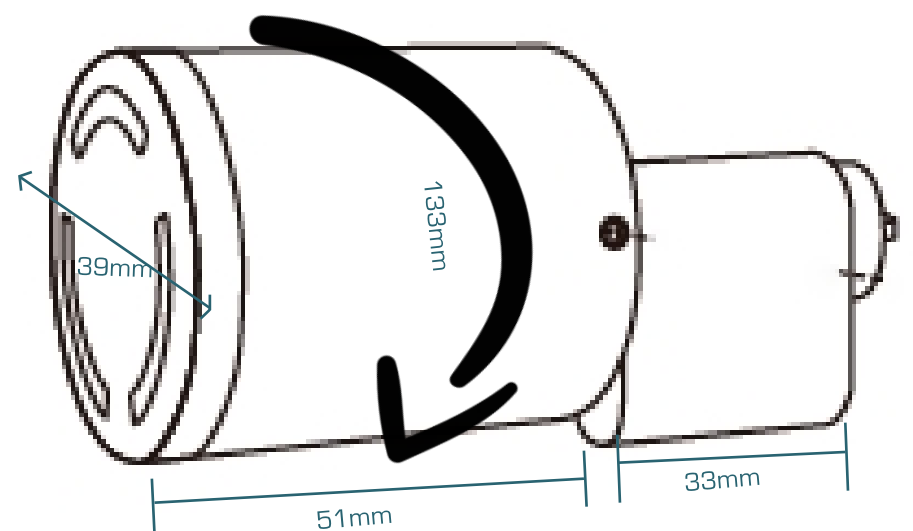

Specifikationer

Mål	51x39x(133mm Omkreds)
Materiale	Rustfrit stål
Kommunikation	BLE Bluetooth (BLE4.1)
APP OS	Android 4.3/IOS7.0 above
Batterier	2xCR2
Antal åbninger	30.000
Oplåsningstid	1,5S
Miljø	-25- 600°c Fugtighed: 0-98%
Vandtæthed	IP67
Nøglebrikker	1000

Zafe E-Cylinder Pro Oval

Zafe E-Cylinder er en elektronisk adgangskontrol enhed der erstatter den eksisterende mekaniske nøglecylinder. Den styres fra TTLock APP, og kan åbnes med nøglebrik.
Kan også monteres på Ruko-kasselåse.

Montage

Monteres direkte på de eksisterende skruer

Dimensioner

Denne vare kan tilsluttes til

<p>Gateway Wifi/Lan</p>  <p>Varenr. (Wifi: 30200) (Lan: 30202)</p>	<p>Trådløst kodetastatur</p>  <p>Varenr. 30110</p>	<p>Fjernbetjening</p>  <p>Varenr. 30220</p>	<p>Sendermodul</p>  <p>Varenr. 30222</p>
---	---	--	---