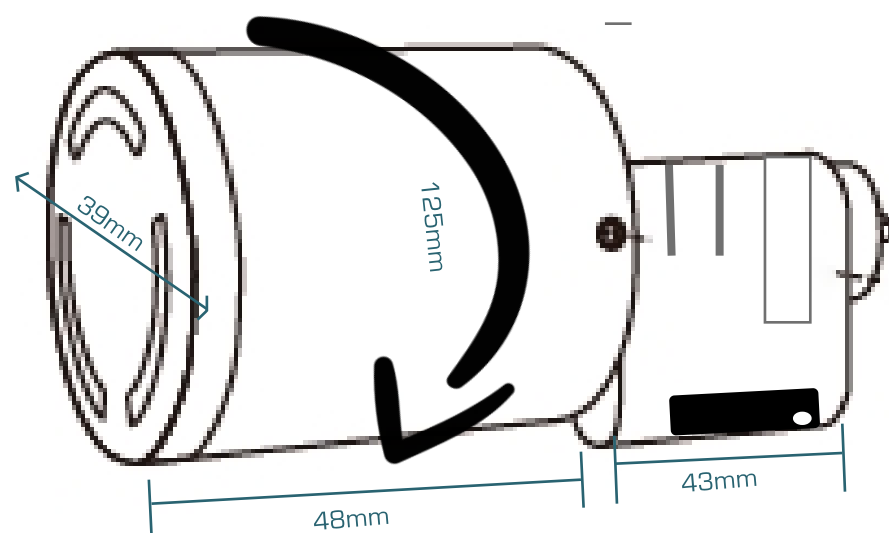

Dimensioner

Denne vare kan tilsluttes til

Gateway Wifi/Lan Varenr. (Wifi: 30200) (Lan: 30202)	Trådløst kodetastatur Varenr. 30110	Fjernbetjening Varenr. 30220	Sendermodul Varenr. 30222