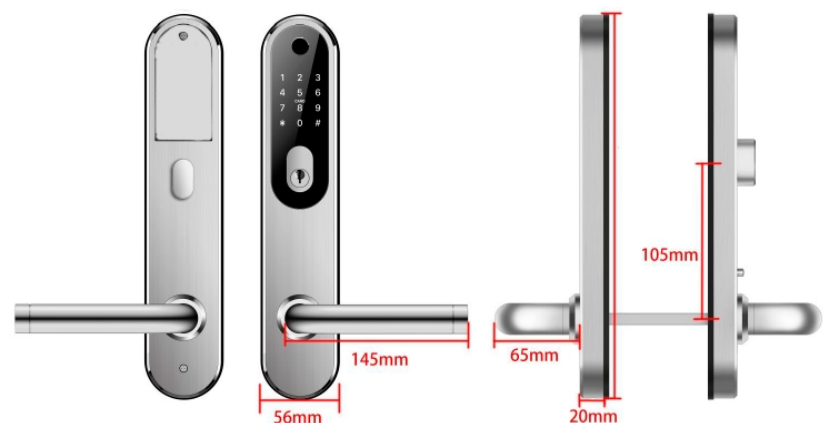

Specifikationer

Mål	300x57x21mm
Materiale	Rustfrit stål
Vægt	2.5kg
Miljø	-20 - 55°C Fugtighed: 0-95%
Batterier	4xAAA batterier
Dørtykkelse	35-85mm
Nøglebrikker	1000
Pinkode	150
Fjernbetjening	Ja
Fingeraftryk	200
Vandtæthed	IP55

T-Lock Oval

Zafe T-Lock er et elektronisk langskilt der styres fra en app. Den kan åbnes med kode, nøglebrik, fingeraftryk, fjernbetjening samt smartphone med bluetooth. Håndværkerkoder kan laves uden at være i nærheden af låsen. Den eksisterende låsekasse og mekaniske cylinder genbruges. Passer også til 3-punkts-låse.

Montage

Montagen sker gennem eksisterende huller i dør og låsekasse. Batteriskift foretages indefra.

Dimensioner

Denne vare kan tilsluttes til

Gateway Wifi/Lan

Varenr. (Wifi: 30200)
(Lan: 30202)

Trådløst kodetastatur