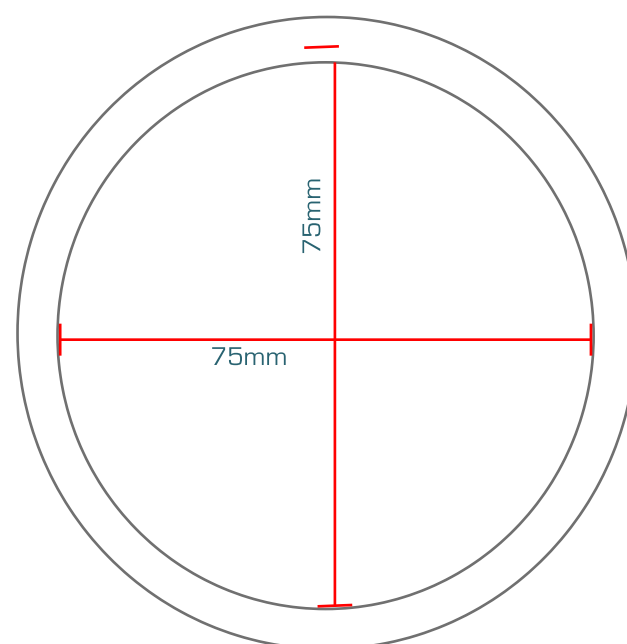

Dimensioner

Denne vare kan tilsluttes til

Gateway Wifi/Lan Varenr. (Wifi: 30200) (Lan: 30202)	Trådløst kodetastatur Varenr. 30110	Fjernbetjening Varenr. 30220	Sendermodul Varenr. 30222