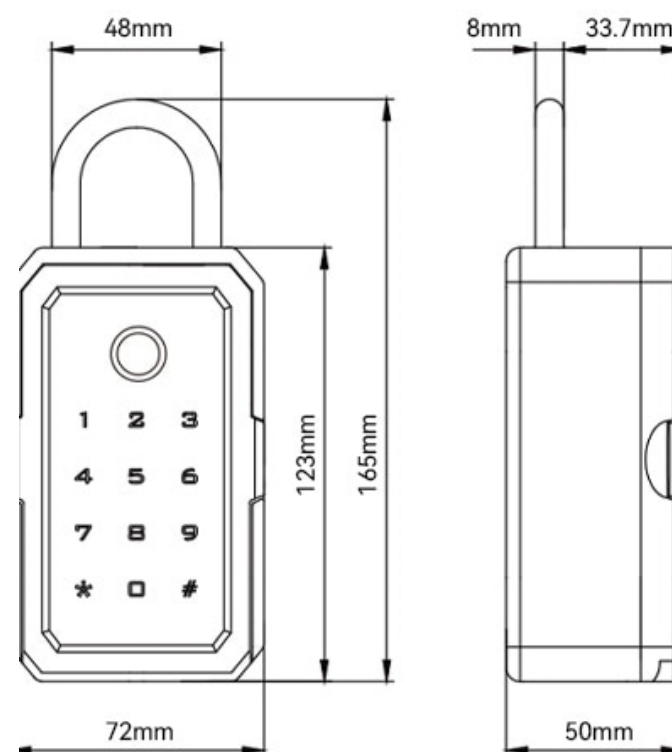

Specifikationer

Mål	165x72x50mm
Oplåsning	App, fingerprint, kode/kort
App	TTLOCK APP
Bluetooth Distance	10 meter
Kodelængde	6 cifre op til 16 cifre
Antal koder	150
Strømforsyning	4stk AAA alkaline batterier
Farve	Sort
Temperatur	-25-55 °C
USB-strøm	Ja
Installation	Vægmontering

Zafe Nøgleboks

Zafe nøgleboks er en elektronisk batteridrevet nøgleboks der styres fra en app.

Den kan åbnes med kode, nøglebrik, fingeraftryk, fjernbetjening samt smartphone med bluetooth.

Håndværkerkoder kan laves uden at være i nærheden af låsen.

Montage

Montagen udføres på plan væg gennem 3 skruehuller i bagpladen eller på f.eks. håndtag og den medfølgende bøjle.

Mulighed for at montere på toppen af døre via beslag til f.eks. håndværkere.

Dimensioner