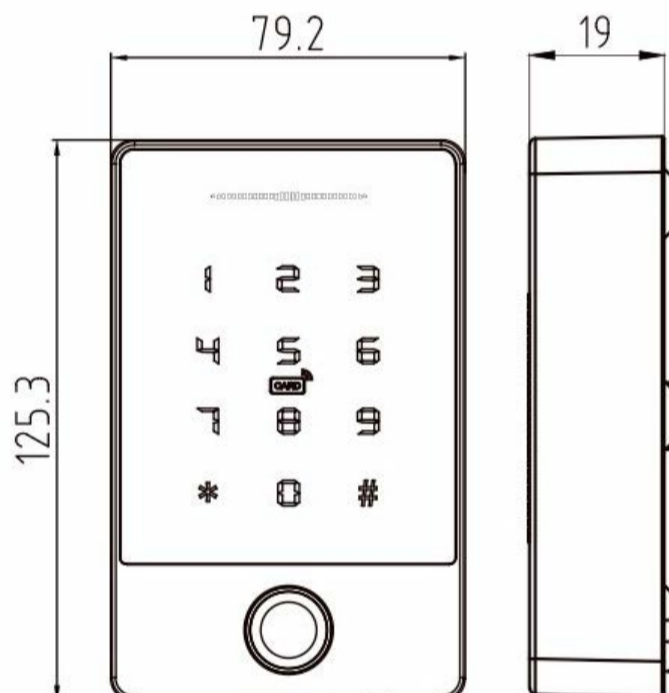

## Specifikationer

Mål	79x125x19mm
Materiale	Aluminium
Kommunikation	Bluetooth 5.0
APP OS	Android 4.3/IOS7.0 above
Stan-by forbrug	15mA
Strømforsyning	1A
Oplåsnings tid	1.5S
Vandtæthed	IP66
Nøglebrikker	1000
Fingeraftryk	100
Spænding	12VDC

## Zafe Reader+

Zafe kodetastatur er en elektronisk adgangskontrol enhed der styres fra en app. Den kan åbnes med kode, nøglebrik, fingeraftryk og fjernbetjening. Håndværkerkoder kan laves uden at være i nærheden af låsen.

### Montage

Montagen udføres på plan væg gennem skruehuller i bagpladen. Printterminaler til ledningsmontering.

## Dimensioner