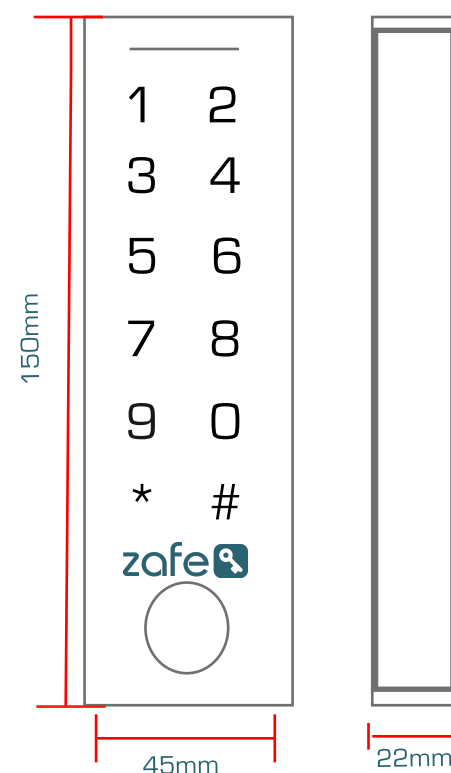

Dimensioner

Denne vare kan tilsluttes til

Gateway Wifi/Lan Varenr. (Wifi: 30200) (Lan: 30202)	Trådløst kodetastatur Varenr. 30110	Fjernbetjening Varenr. 30220	Sendermodul Varenr. 30222