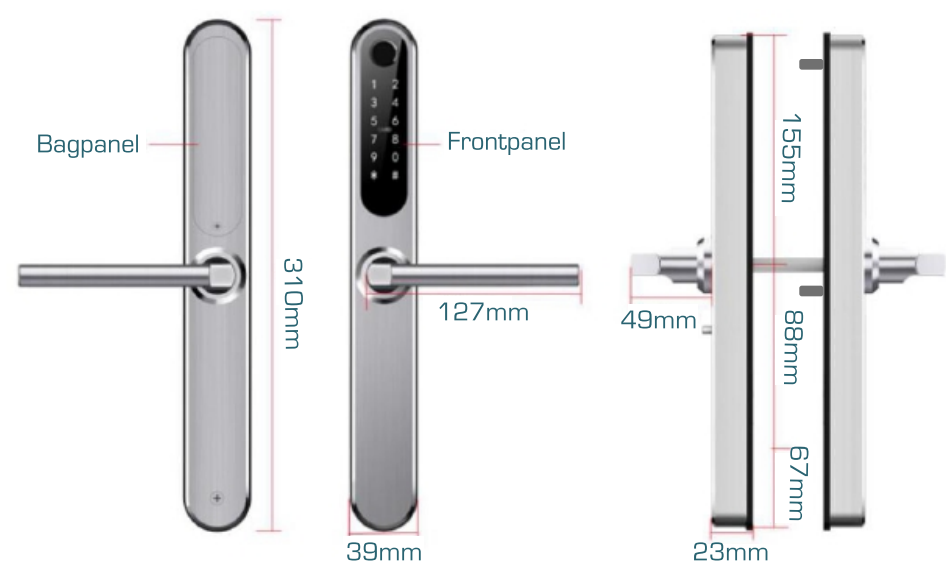

Dimensioner

Denne vare kan tilsluttes til

Gateway Wifi/Lan

Varenr. (Wifi: 30200)
(Lan: 30202)

Trådløst kodetastatur

Varenr. 30110

Fjernbetjening

Varenr. 30220

Sendermodul

Varenr. 30222