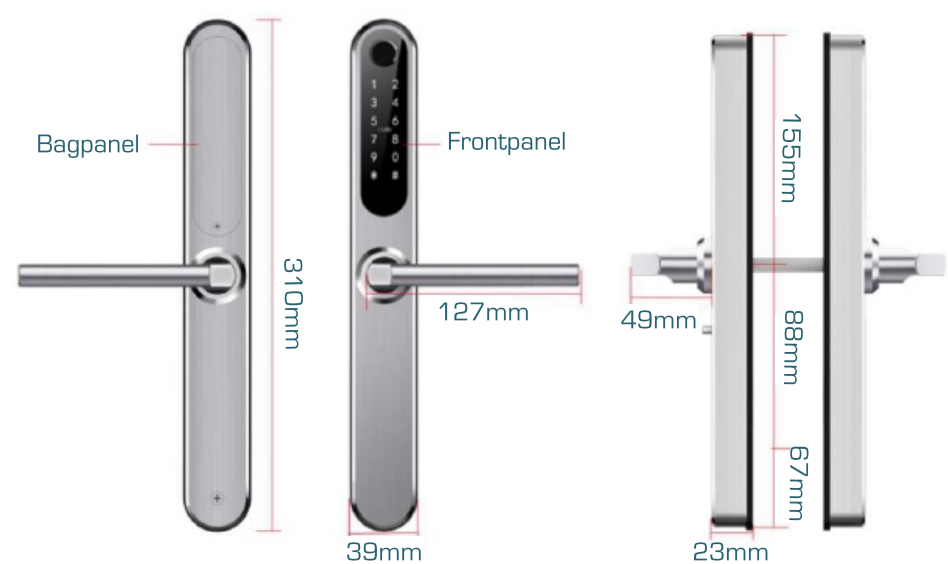

## Specifikationer

Mål	310x39x23mm
Materiale	Rustfrit stål
Vægt	2.5kg
Miljø	-20 - 55°C Fugtighed: 0-95%
Batterier	4xAA batterier
Dørtykkelse	35-85mm
Nøglebrikker	1000
Pinkode	150
Fjernbetjening	Ja
Fingeraftryk	200
Vandtæthed	IP55

## T-Lock Universal smalprofil

Zafe T-Lock Universal smalprofil er et elektronisk langskilt der styres fra en app. Den kan åbnes med kode, nøglebrik, fingeraftryk, fjernbetjening samt smartphone med bluetooth.

## Dimensioner