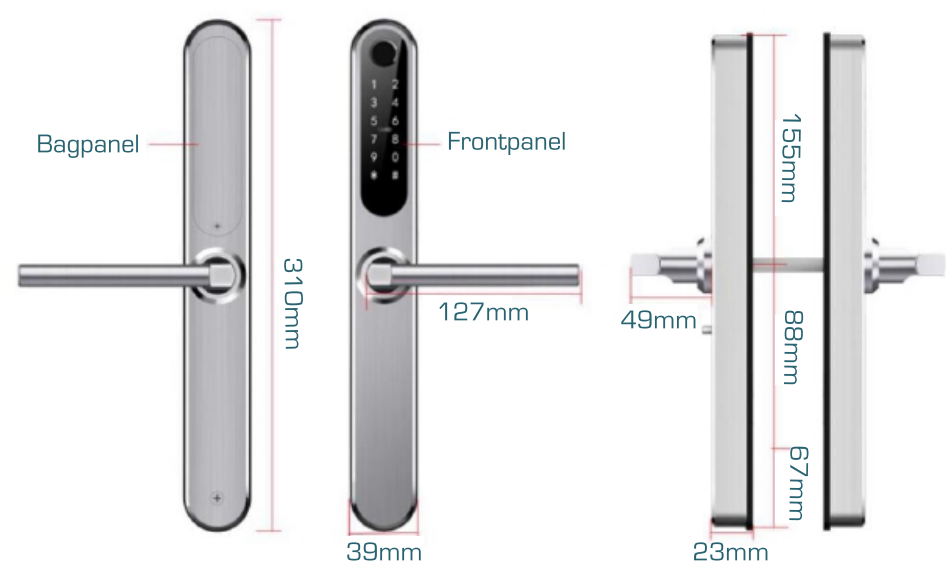

Dimensioner

Denne vare kan tilsluttes til

Gateway Wifi/Lan Varenr. (Wifi: 30200) (Lan: 30202)	Trådløst kodetastatur Varenr. 30110	Fjernbetjening Varenr. 30220	Sendermodul Varenr. 30222