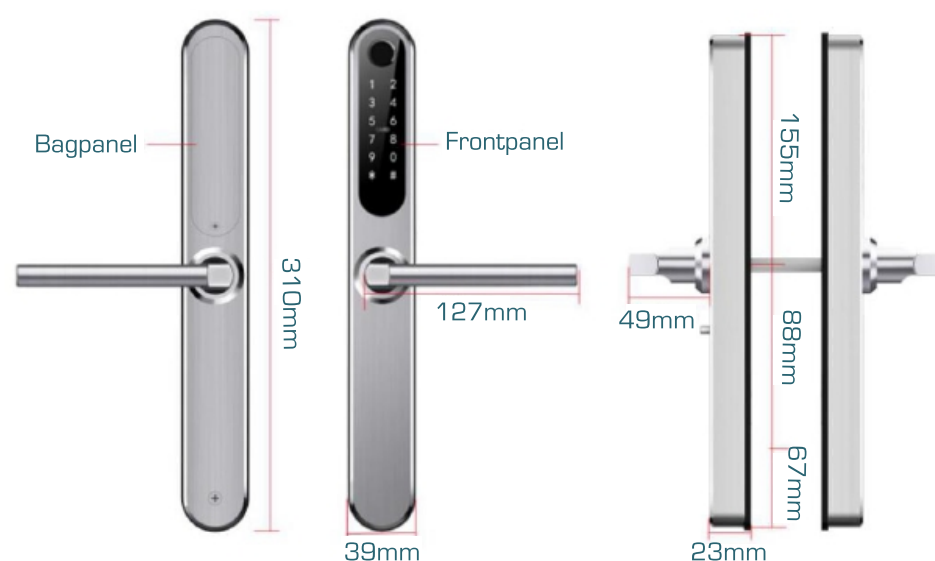

Dimensioner

Denne vare kan tilsluttes til

Gateway Wifi/Lan

Varenr. (Wifi: 30200)
(Lan: 30202)

Trådløst kodetastatur

Varenr. 30110

Fjernbetjening

Varenr. 30220

Sendermodul

Varenr. 30222