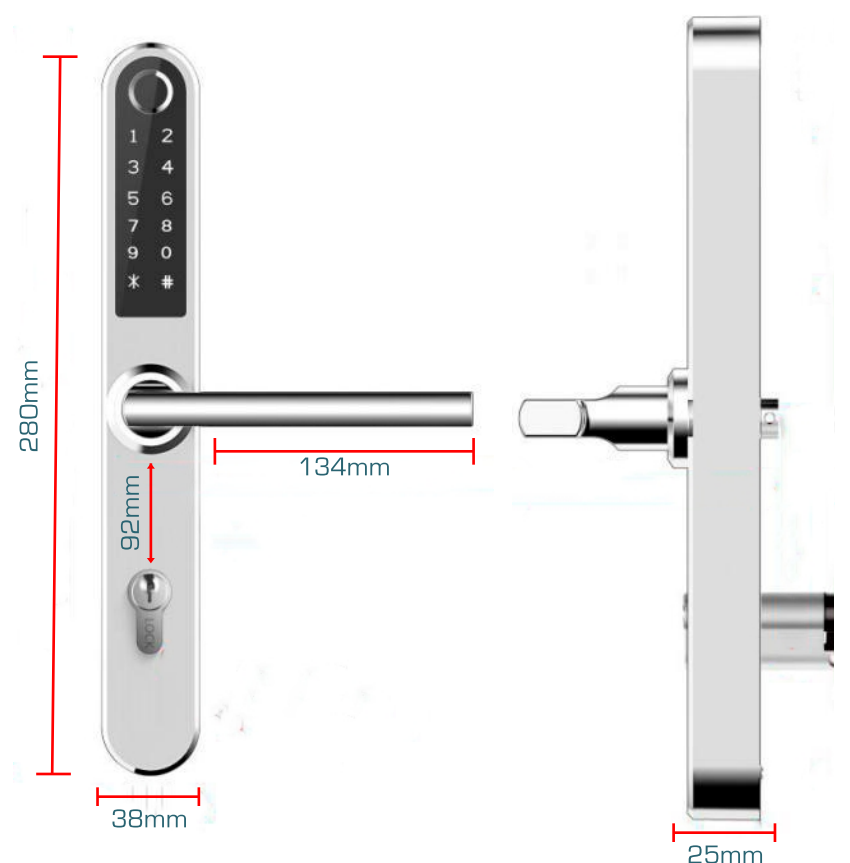

Specifikationer

Mål	280x38x25mm
Materiale	Rustfrit stål
Vægt	2.5kg
Miljø	-20 - 55°C Fugtighed: 0-95%
Batterier	4xAA batterier
Dørtykkelse	35-65mm
Nøglebrikker	1000
Pinkode	150
Fjernbetjening	Ja
Fingeraftryk	200
Vandtæthed	IP55

T-Lock Universal DIN92

Zafe T-Lock DIN92 er et elektronisk langskilt der styres fra en app. Den kan åbnes med kode, nøglebrik, fingeraftryk, fjernbetjening samt smartphone med bluetooth.

Håndværkerkoder kan laves uden at være i nærheden af låsen.

Den eksisterende låsekasse og mekaniske cylinder genbruges. Passer også til 3-punkts-låse.

Montage

Montagen på døren kræver gennemboring til fæstning af front.

Batteriskift foretages indefra.

Dimensioner

Denne vare kan tilsluttes til