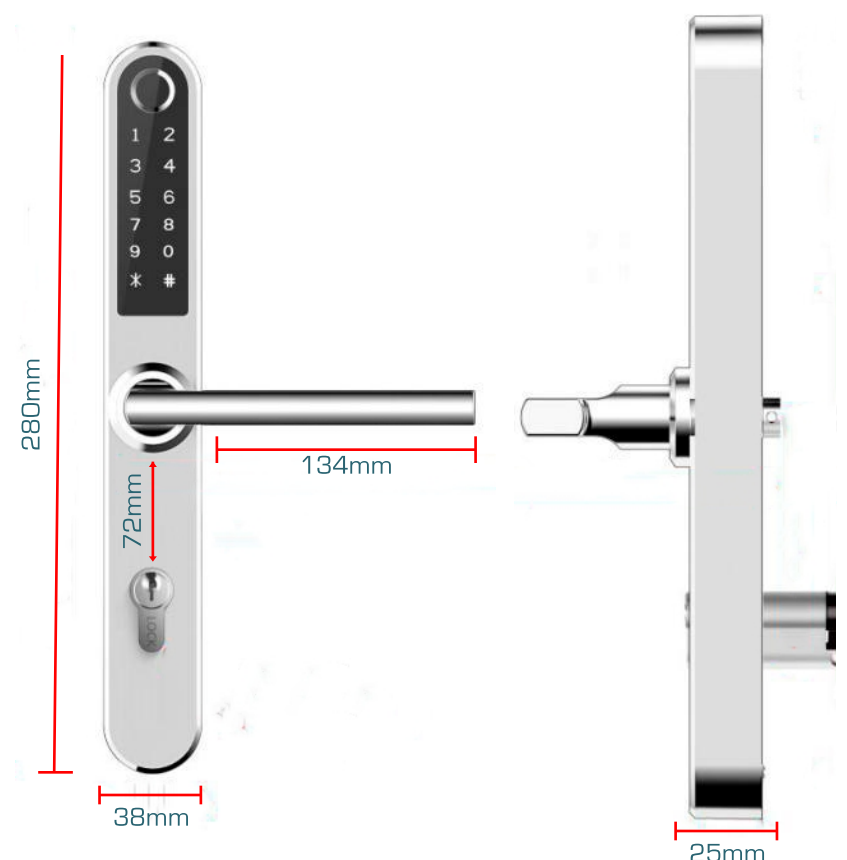

Specifikationer

Mål	280x38x25mm
Materiale	Rustfrit stål
Vægt	2.5kg
Miljø	-20 - 55°C Fugtighed: 0-95%
Batterier	4xAA batterier
Dørtykkelse	35-65mm
Nøglebrikker	1000
Pinkode	150
Fjernbetjening	Ja
Fingeraftryk	200
Vandtæthed	IP55

T-Lock Universal DIN72

Zafe T-Lock DIN72 er et elektronisk langskilt der styres fra en app. Den kan åbnes med kode, nøglebrik, fingeraftryk, fjernbetjening samt smartphone med bluetooth.

Håndværkerkoder kan laves uden at være i nærheden af låsen.

Den eksisterende låsekasse og mekaniske cylinder genbruges. Passer også til 3-punkts-låse.

Montage

Montagen på døren kræver gennemboring til fæstning af front.

Batteriskift foretages indefra.

Dimensioner

Denne vare kan tilsluttes til