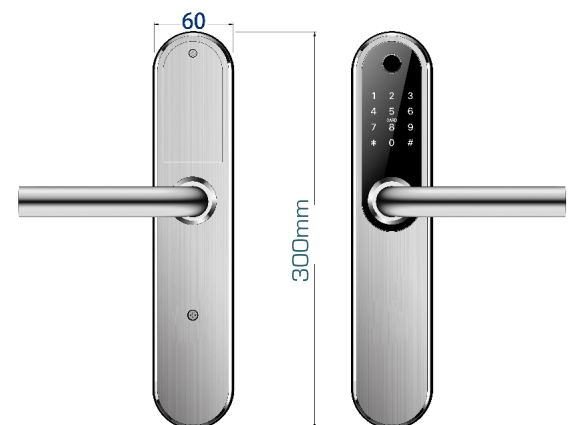

Dimensioner

Denne vare kan tilsluttes til

Gateway Wifi/Lan

Varenr. (Wifi: 30200)
(Lan: 30202)

Trådløst kodetastatur

Varenr. 30110

Fjernbetjening

Varenr. 30220

Sendermodul

Varenr. 30222