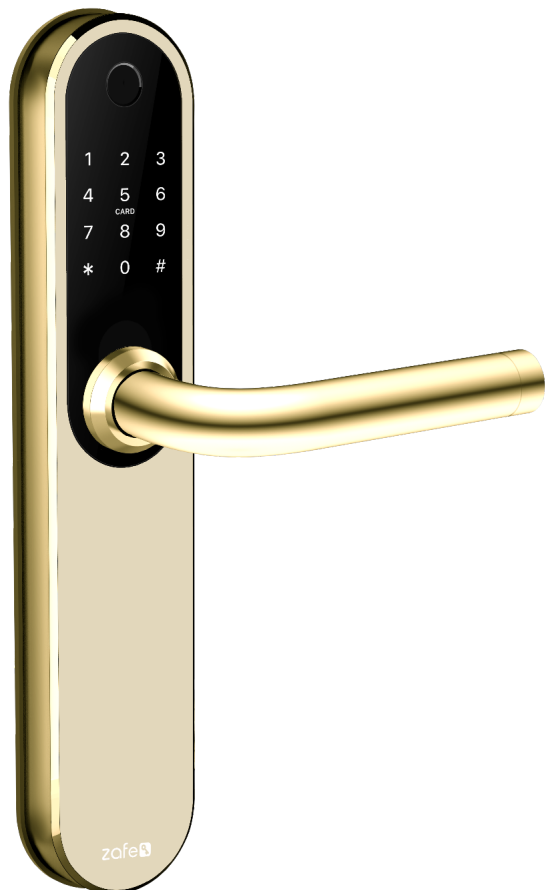

## Specifikationer

Mål	300x57x21mm
Materiale	Rustfrit stål
Vægt	2.5kg
Miljø	-20 - 55°C Fugtighed: 0-95%
Batterier	4xAAA batterier
Dørtykkelse	35-85mm
Nøglebrikker	1000
Pinkode	150
Fjernbetjening	Ja
Fingeraftryk	200
Vandtæthed	IP55

## T-Lock Universal 57mm

Zafe T-Lock Universal er et elektronisk langskilt der styres fra en app. Den kan åbnes med kode, nøglebrik, fingeraftryk, fjernbetjening samt smartphone med bluetooth.

Håndværkerkoder kan laves uden at være i nærheden af låsen.

Den eksisterende låsekasse og mekaniske cylinder genbruges. Passer også til 3-punkts-låse.